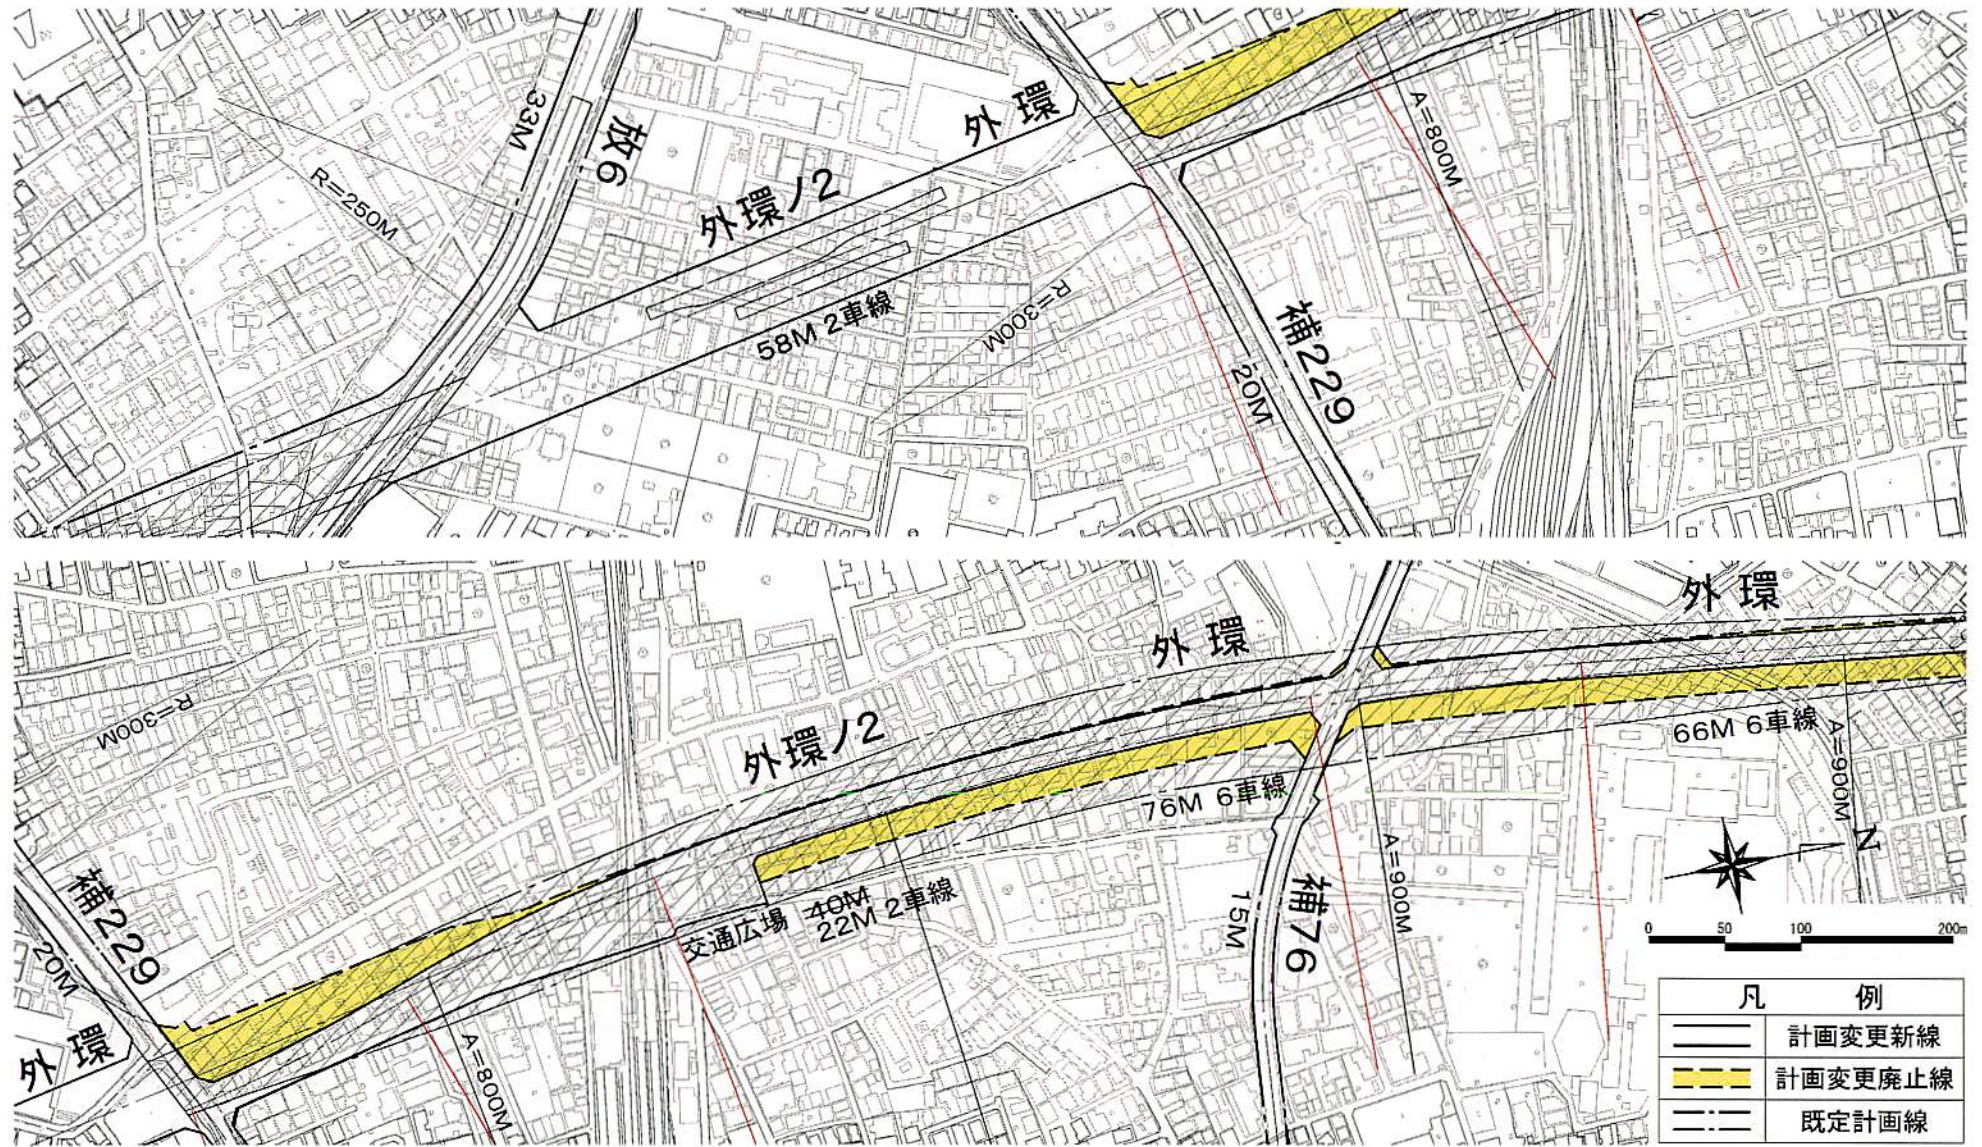

東京都都市計画道路幹線街路外郭環状線の2 位置図 [東京都決定]

凡 例	
	外郭環状線の2
	主要道路
	鉄道
	行政境界

東京都市計画道路幹線街路外郭環状線の2 計画図1 [東京都決定]

東京都市計画道路幹線街路外郭環状線の2 計画図2

[東京都決定]

東京都市計画道路幹線街路外郭環状線の2 計画図3 [東京都決定]

凡 例	
	計画変更新線
	計画変更廃止線
	既定計画線