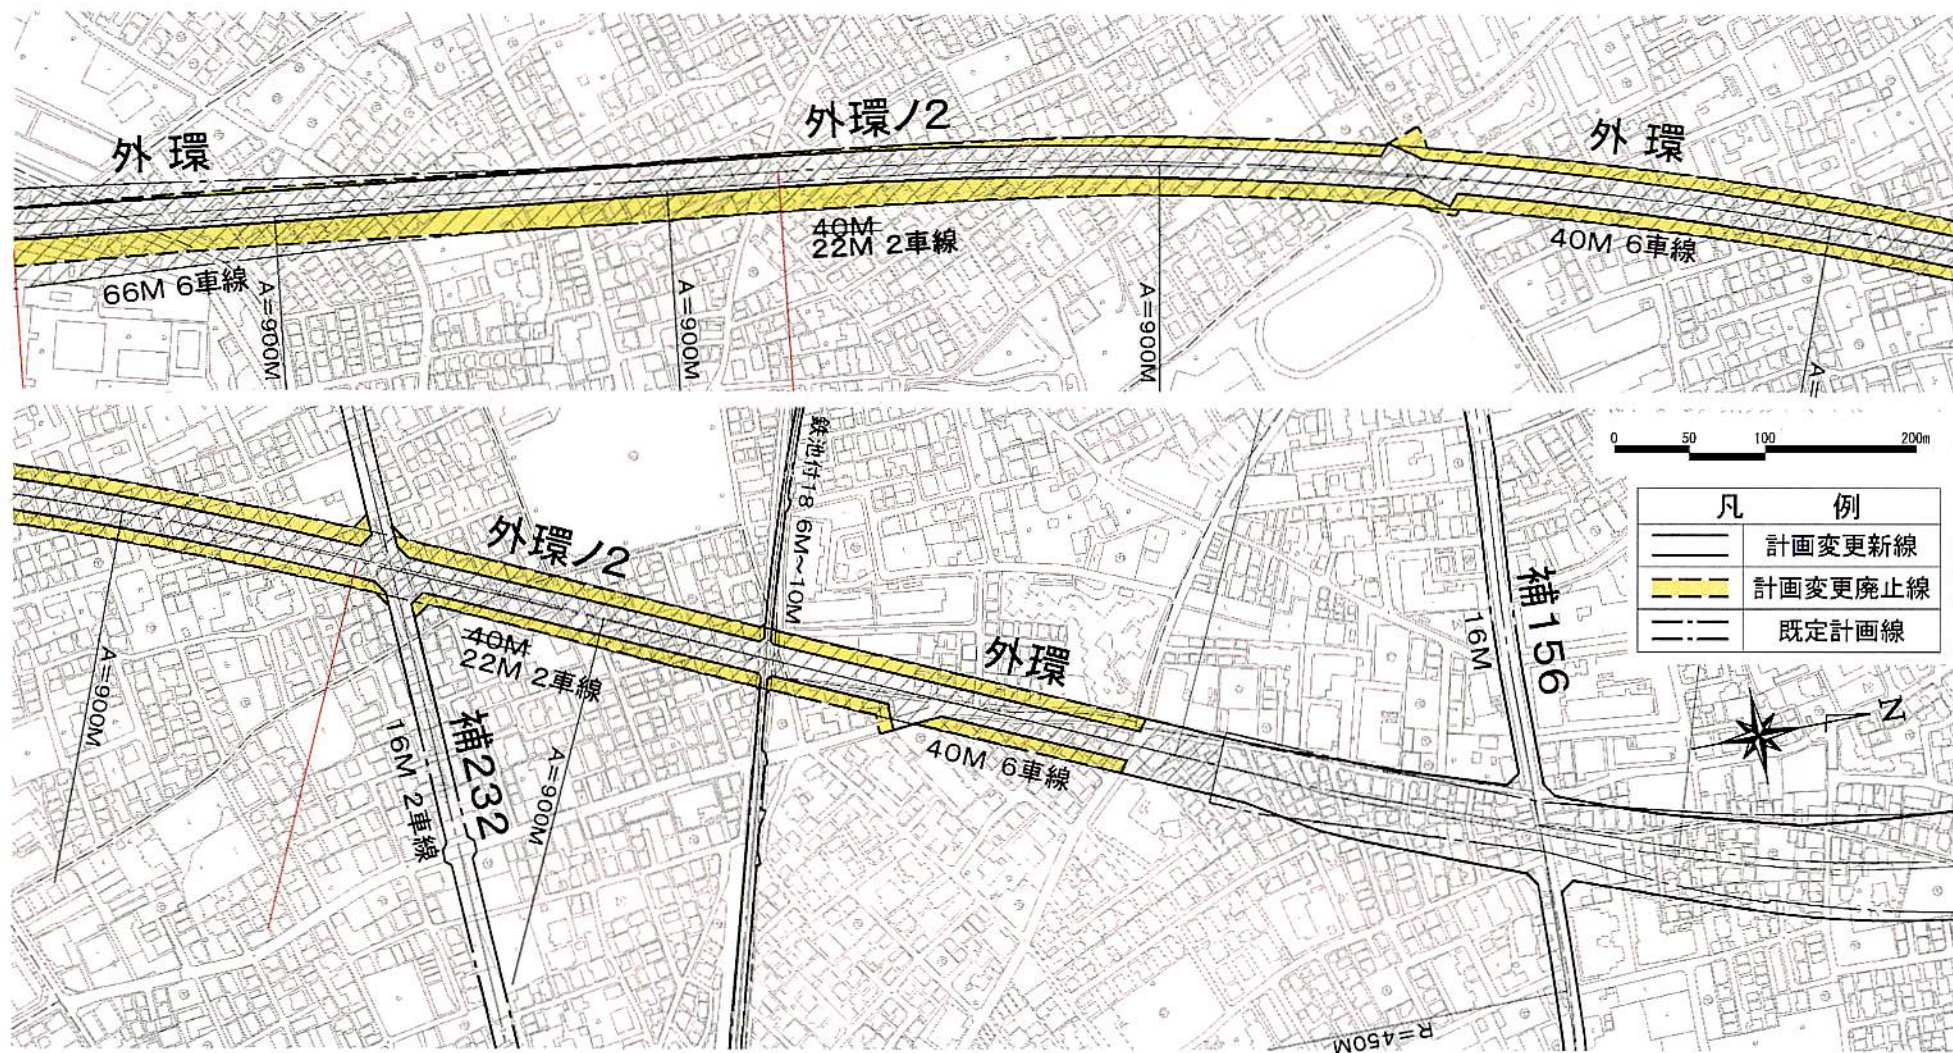

東京都都市計画道路幹線街路外郭環状線の2 位置図 [東京都決定]

凡 例	
	外郭環状線の2
	主要道路
	鉄道
	行政境界

東京都市計画道路幹線街路外郭環状線の2 計画図1 [東京都決定]

東京都市計画道路幹線街路外郭環状線の2 計画図2

[東京都決定]

東京都市計画道路幹線街路外郭環状線の2 計画図3 [東京都決定]

凡 例	
	計画変更新線
	計画変更廃止線
	既定計画線